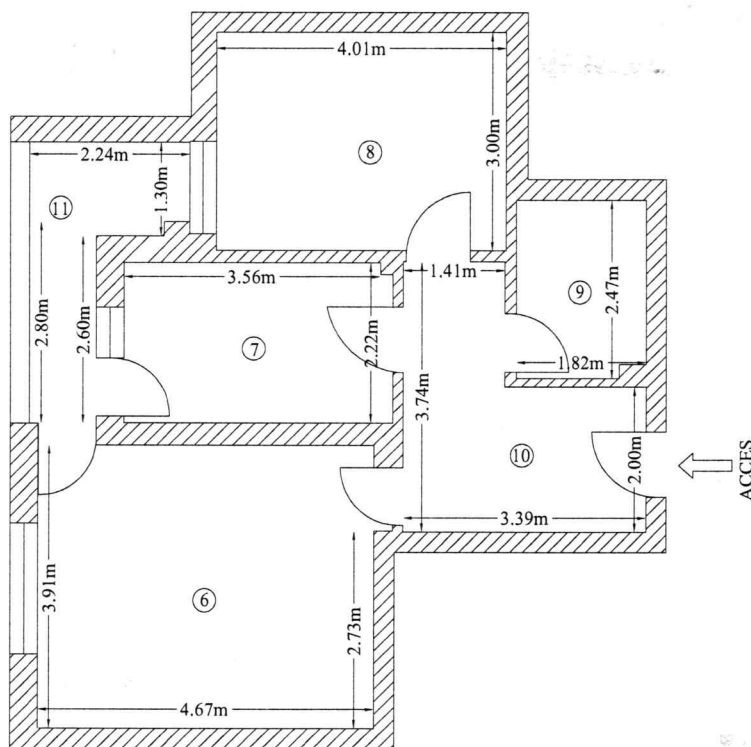

## RELEVEU APARTAMENT 2

Scara 1:100

Nr. cadastral	Suprafata masurata (mp)	Adresa imobilului	
236398-C1-U2		Municipiul Bucuresti, Sector 6, Drumul Valea Doftanei nr. 133C, Lot 2 Parter, Apartament 2	
Carte Funciara nr.		UAT	Municipiul Bucuresti, Sector 6

Nr. incapere	Denumire incapere	Suprafata utila (mp)
Apartament 2		
6	Living	18.5
7	Bucatarie	8.3
8	Dormitor	12.0
9	Baie	4.4
10	Hol	9.2
<i>Suprafata utila = 52.4 mp</i>		
11	Balcon	5.26
<i>Suprafata totala = 57.66 mp</i>		
<b>Executant, Ing. Ionita Alexandru</b>		aprilie 2020
Receptionat		