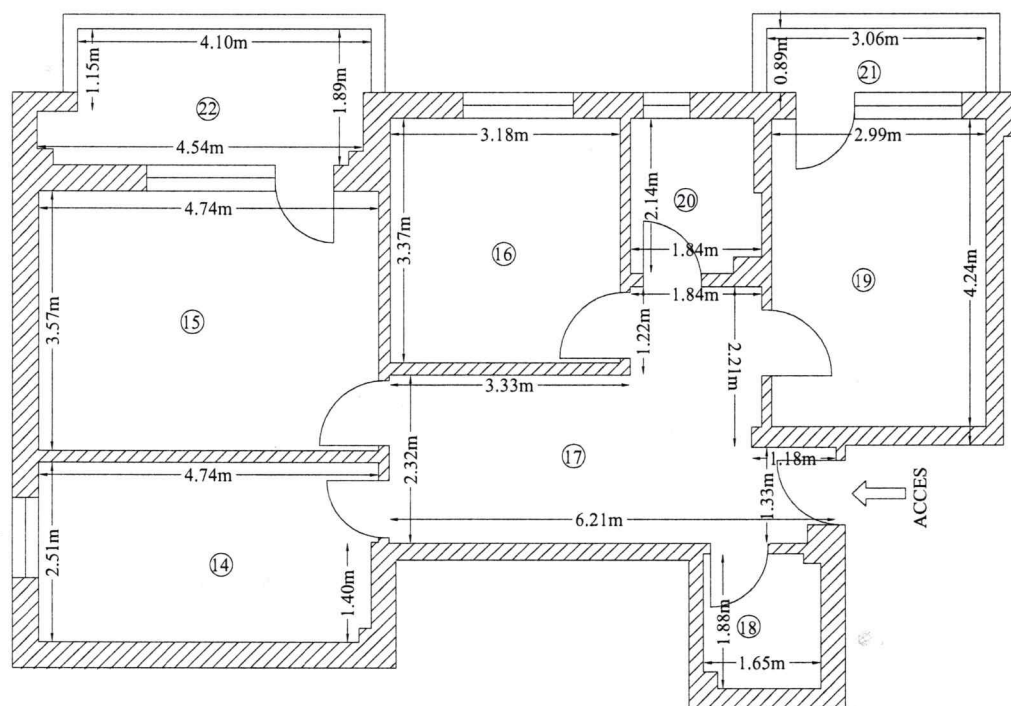

RELEVU APARTAMENT 12  
Scara 1:100

Nr. cadastral	Suprafata masurata (mp)	Adresa imobilului	
236398-C1-U12		Municipiul Bucuresti, Sector 6, Drumul Valea Doftanei nr. 133C, Lot 2 Etaj 1, Apartament 12	
Carte Funciara nr.		UAT	Municipiul Bucuresti, Sector 6

Nr. incapere	Denumire incapere	Suprafata utila (mp)
Apartament 12		
14	Bucatarie	11.7
15	Living	16.9
16	Dormitor	10.7
17	Hol	15.5
18	Grup sanitar	3.0
19	Dormitor	12.7
20	Baie	3.7
Suprafata utila = 74.2 mp		
21	Balcon	2.72
22	Balcon	7.96
Suprafata totala = 84.88 mp		
Executant, Ing. Ionita Alexandru		aprilie 2020
Receptionat	<b>Oficiul de Cadastru și Publicitate Imobiliară</b> <b>BUCHUREȘTI</b> <b>DANCIU MARIANA-CAMELIA</b> Inspector de cadastru	