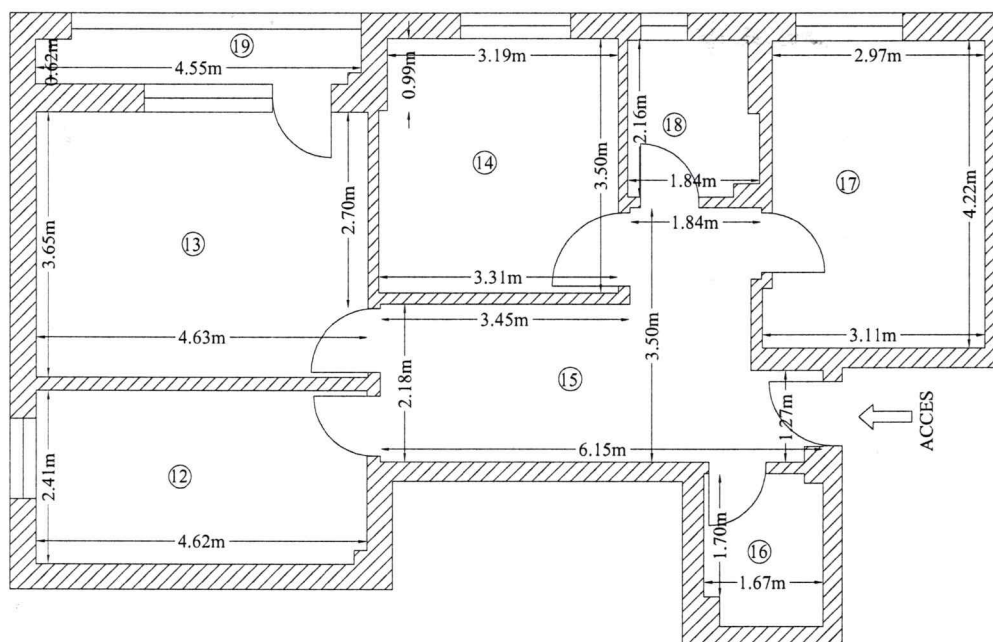

RELEVU APARTAMENT 3

Scara 1:100

Nr. cadastral	Suprafata masurata (mp)	Adresa imobilului	
236398-C1-U3		Municipiul Bucuresti, Sector 6, Drumul Valea Doftanei nr. 133C, Lot 2 Parter, Apartament 3	
Carte Funciara nr.		UAT	Municipiul Bucuresti, Sector 6

Nr. incapere	Denumire incapere	Suprafata utila (mp)
Apartament 3		
12	Bucatarie	11.1
13	Living	16.9
14	Dormitor	11.5
15	Hol	14.8
16	Grup sanitar	3.4
17	Dormitor	12.7
18	Baie	3.7
Suprafata utila = 74.1 mp		
19	Balcon	3.36
Suprafata totala = 77.46 mp		
Executant, Ing. Ionita Alexandru		aprilie 2020
Receptionat		