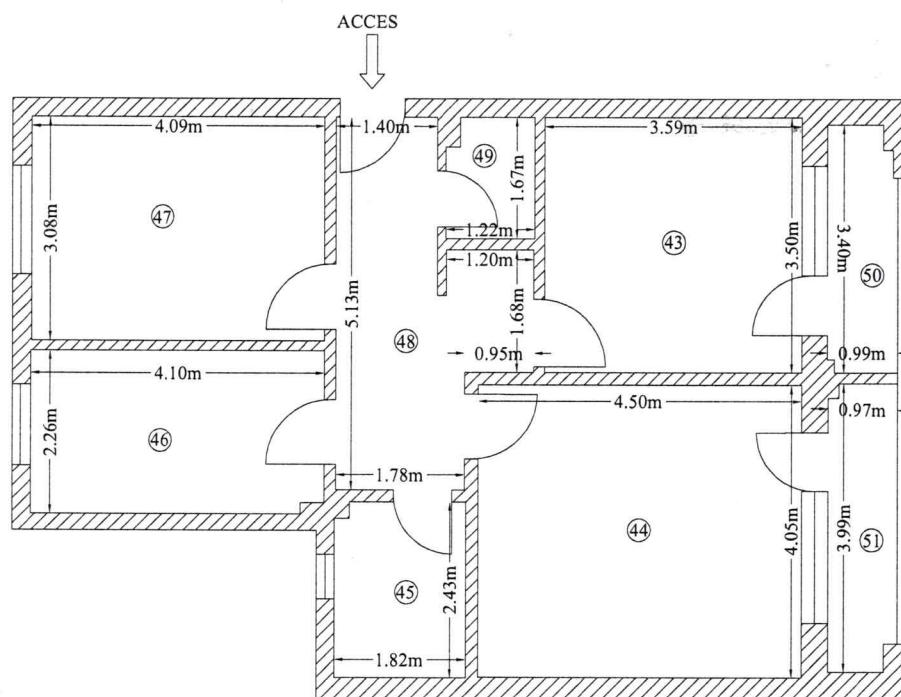

RELEVU APARTAMENT 8  
Scara 1:100

Nr. cadastral	Suprafata masurata (mp)	Adresa imobilului	
236398-C1-U8		Municipiul Bucuresti, Sector 6, Drumul Valea Doftanei nr. 133C, Lot 2 Parter, Apartament 8	
Carte Funciara nr.		UAT	Municipiul Bucuresti, Sector 6

Nr. incapere	Denumire incapere	Suprafata utila (mp)
Apartament 8		
43	Dormitor	12.6
44	Living	18.2
45	Baie	4.4
46	Bucatarie	9.2
47	Dormitor	12.6
48	Hol	10.0
49	Grup sanitar	2.0
<b>Suprafata utila = 69.0 mp</b>		
50	Balcon	3.24
51	Balcon	3.77
<b>Suprafata totala = 76.01 mp</b>		
<b>Executant, Ing. Ionita Alexandru</b>		aprilie 2020
Receptionat		